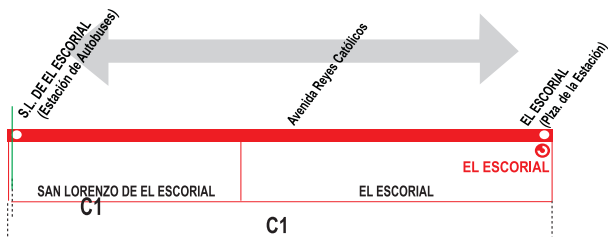

L1 San Lorenzo de El Escorial - FF.CC. - S. Lorenzo de El Escorial

HORARIOS DE SALIDA DE EL ESCORIAL (Plaza de la Estación)

Lunes a Viernes laborables															
7:	8:	9:	10:	11:	12:	13:	14:	15:	16:	17:	18:	19:	20:	21:	22:
30	00	00	05	20	15	15	05	15	00	45	25	35	28	45	10
	30	45	55	45	45	45	45		30		55	55	55		45
									55						