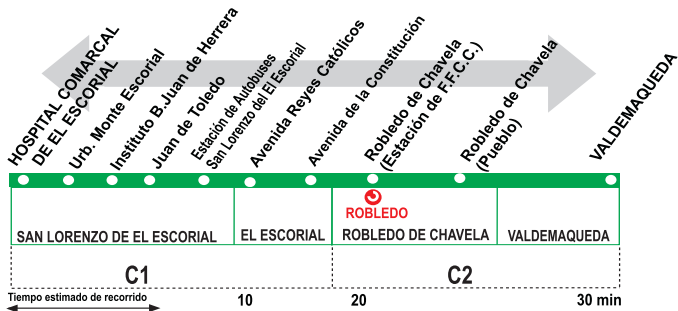

## HORARIOS DE SALIDA DE SAN LORENZO DE EL ESCORIAL

(Vigente todo el año)

Lunes a Viernes laborables

A 12:30 14:30\* 17:00\*

Notas:

**Sábados, domingos y festivos sin servicios.**

\* Sólo días lectivos.

## HORARIOS DE SALIDA DE VALDEMAQUEDA

Actualizado  
a Enero de 2012  
(Vigente todo el año)

Lunes a Viernes laborables

A 7:25<sup>m</sup> 13:30 15:15\* 17:45\*

Notas:

**Sábados, domingos y festivos sin servicios.**

\* Sólo días lectivos.

**m** Desde avda. Constitución (El Escorial), este servicio discurre por carretera M-600, Instituto B. Juan de Herrera, Hospital Comarcal y calle Juan de Toledo para finalizar en la Estación de Autobuses de San Lorenzo de El Escorial.